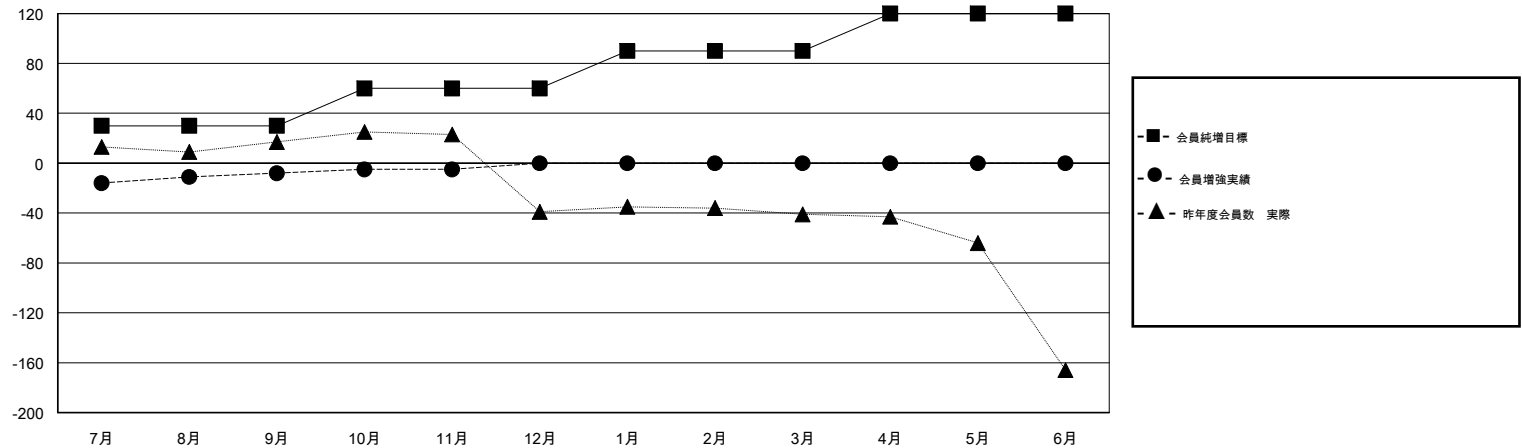

MONTHLY MEMBERSHIP PROGRESS REPORT

District 330 C

Results as of: 11/30/2018

GMT: MASAYOSHI MARUYAMA, YASUHISA NAKAMURA

地域 JAPAN

GMT会則地域

クラブ			
結果 : 2018-2019			
四半期	新クラブ目標	新クラブ	解散クラブ
7月/8月/9月	0	0	0
10月/11月/12月	0	0	1
1月/2月/3月	0	0	0
4月/5月/6月	1	0	0

名			
結果 : 2018-2019			
四半期	会員純増目標	会員増強実績	退会者(転籍を含む) 実際
7月/8月/9月	30	51	54
10月/11月/12月	30	16	13
1月/2月/3月	30	0	0
4月/5月/6月	30	0	0

新クラブ目標及び実績累計

会員目標及び実績累計

解散クラブ: 1	42 CLUBS OF 82 一名以上の新会員を登録	男女別
退会者		男性 1,808 (82.37%)
物故会員 12		女性 387 (17.63%)
クラブ解散 0		女性%年度目標: 20%
その他 55	会員累計データを見るには、ここをクリック	世帯主/家族会員合計 527
合計 67		国際会費半額の家族会員 294